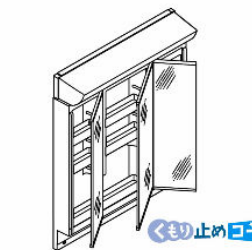

2人並んでの身支度もスムーズ

洗顔・洗髪もゆったりスペースで

つけ置き洗い中も、バケツを避けての手洗いもOK

汚れにくくお掃除もカンタン

水栓金具

使いたい位置にくるりと回せる くるくる水栓

左右に180度回転するので身支度・家事がしやすい。

壁付け水栓だから 壁付け水栓だから シャワーホース収納式
お手入れも簡単。 で洗濯やお掃除に便利。

化粧台本体

フルスライドタイプ
AR3FH-755SYN-D/VR1H

ミラーキャビネット

3面鏡(全収納・スタンダードLED)
MAR2-753TXSU

洗面器

底が広くて平らで水汲みしやすい ひろびろボウル

バケツの水汲みや衣類の コップや泡立てネットなど、濡らしたくないものを、一つつけ置き洗いもしやすいです。 濡れものを気兼ねなく置 けます。 時置きするのに便利。

エコハンドル