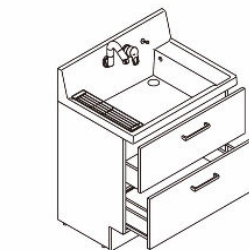

2人並んでの身支度もスムーズ

洗顔・洗髪もゆったりスペースで

つけ置き洗い中も、バケツを避けての手洗いもOK

汚れにくくお掃除もカンタン

水栓金具

使いたい位置にくるりと回せる くるくる水栓

左右に180度回転するので身支度・家事がしやすい。

壁付け水栓だから 壁付け水栓だから シャワーホース収納式
お手入れも簡単。 で洗濯やお掃除に便利。

化粧台本体

フルスライドタイプ
AR3FH-755SYN-D/VR1H

ミラーキャビネット

3面鏡(全収納・スタンダードLED)
MAR2-753TXSU

洗面器

底が広くて平らで水汲みしやすい ひろびろボウル

バケツの水汲みや衣類の コップや泡立てネットなど、濡らしたくないものを、一つつけ置き洗いもしやすいです。 濡れものを気兼ねなく置 けます。 時置きするのに便利。

エコハンドル